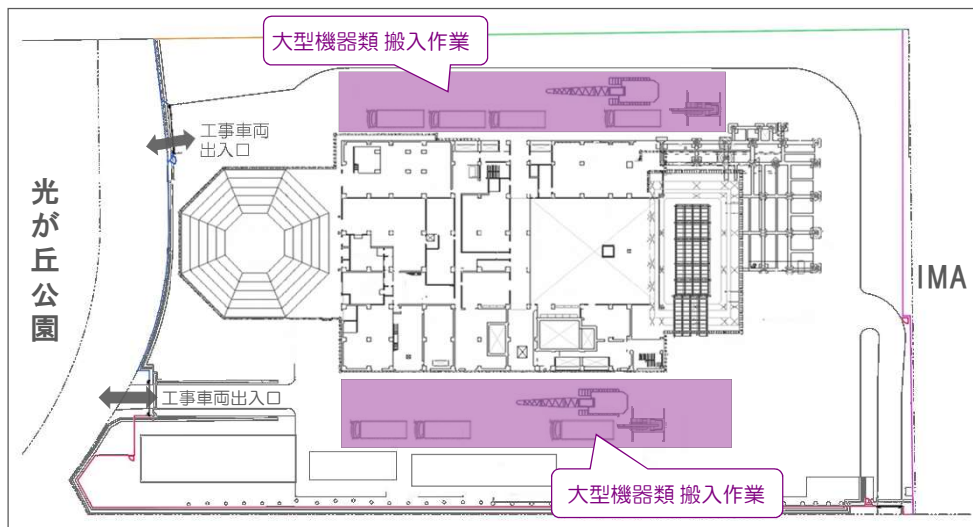

2019年10月8日

ご近隣の皆様へ

タクマ・鴻池特定建設工事共同企業体

光が丘清掃工場建替工事 大型機器類 早朝搬入作業のお知らせ

日頃より本建替工事にご理解とご協力いただき、ありがとうございます。

現在、工事は地上部分の躯体工事と焼却機器の組み立て工事を進めています。今後、躯体工事が完了した部分においては、大型機器類を順次搬入し据え付けていきますので、下記のとおりのお搬入作業を行わせていただきます。

なお、大型機器類の大型特殊車両による輸送は、道路法の通行時間指定に従い、早朝での作業となります。

作業に伴う騒音と振動等の抑制に努め、ご近隣への配慮と安全を確保しながら、速やかに行います。ご迷惑をおかけいたしますが、ご理解とご協力のほどよろしくお願いいたします。

記

作業日時 2019年10月15日(火) から 12月28日(土) まで
ただし、休日の日曜日を除く週二日程度の早朝搬入。
* 道路法により大型特殊車両の通行は、21時から6時までの時間帯を指定されています。

作業内容 焼却炉などの大型機器類の搬入作業

問い合わせ先 施工者：タクマ・鴻池特定建設工事共同企業体
担当：平井・藤原
電話：03-6904-0038
* 事務所に担当が不在の場合は、留守番電話にご用件、お名前、連絡先電話番号をご伝言ください。改めて連絡させていただきます。

作業位置図

以上